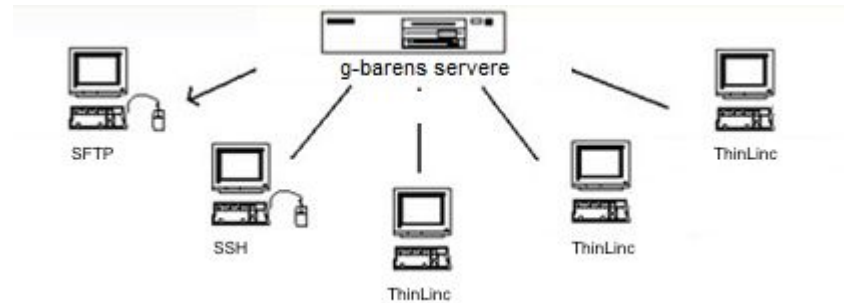

G-baren

- Et stort centralt styret multi-bruger miljø